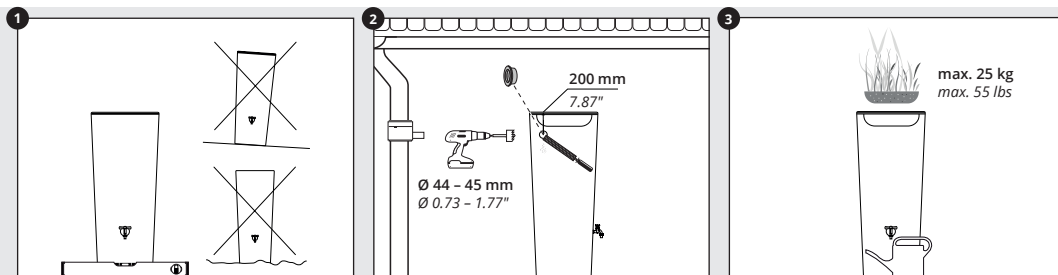

-  Deko-Regenspeicher
-  Cuve à eau décorative
-  Decorative rainwater collector
-  Función de macetero
-  Serbatoio per acqua piovana decorati
-  Zbiornik na deszczówkę Deco

Aufstellanleitung
 Notice de montage
 Installation manual
 Istruções de montagem
 Istruzioni per l'installazione
 Instrukcja montażu