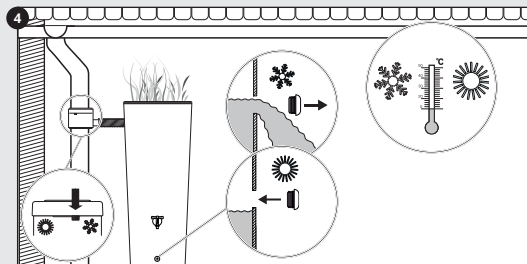

-  Deko-Regenspeicher
-  Cuve à eau décorative
-  Decorative rainwater collector
-  Función de macetero
-  Serbatoio per acqua piovana decorati
-  Zbiornik na deszczówkę Deco

Aufstellanleitung
 Notice de montage
 Installation manual
 Istruções de montagem
 Istruzioni per l'installazione
 Instrukcja montażu

Raccolta plastica. Verifica le disposizioni del tuo comune.
 04 LDPE - Etichetti

Adresses sur quefairedemesdechets.fr